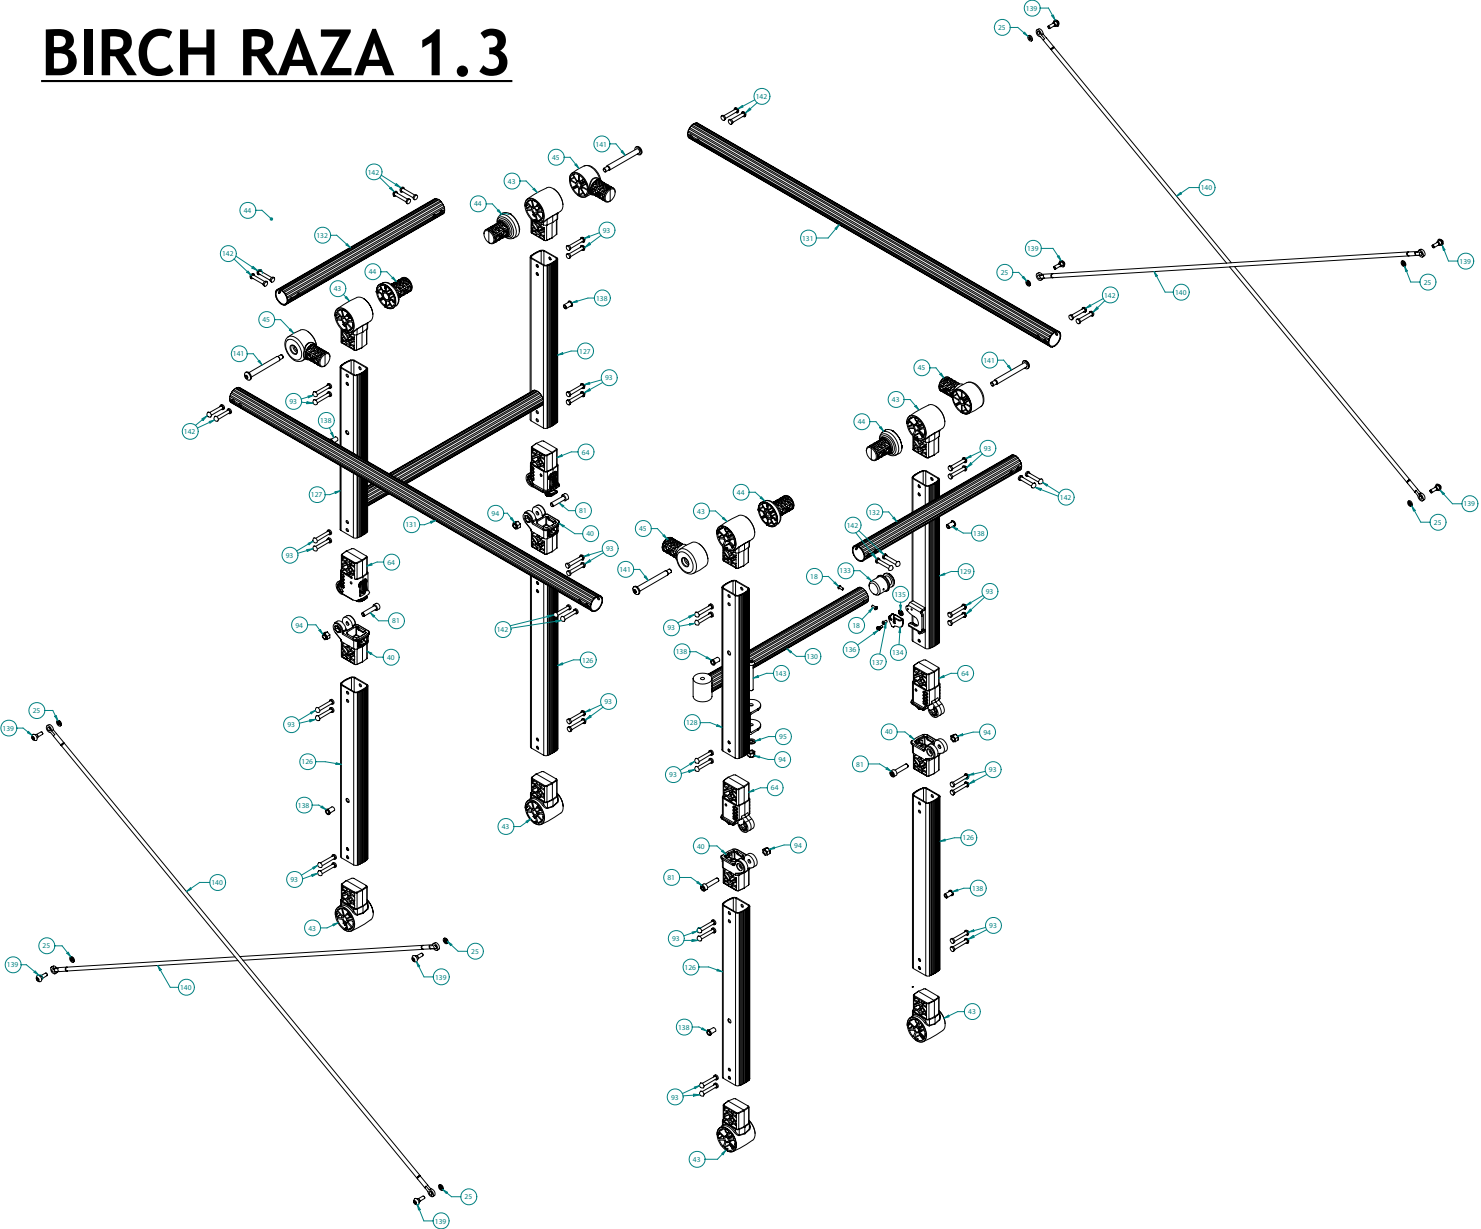

BIRCH RAZA 1.3

DRAWING No:
BIRCH RAZA 1.3

ITEM No:	PART No:	DESCRIPTION
18	V-RAZA-018	M4x12 Button Socket BZP
25	V-RAZA-025	M6 Iso Washer BZP
40	V-RAZA-040	Elbow Hinge Lower
43	V-RAZA-043	Hinge Joint
44	V-RAZA-044	Hand Rail Inner Pivot
45	V-RAZA-045	Hand Rail Outer Pivot
64	V-RAZA-064	Elbow Hinge Upper Sub Assembly
81	V-RAZA-081	M8x35 Cap Head BZP
93	V-RAZA-093	Solid Rivet 1/4" 6.35 x 45
94	V-RAZA-094	M8 Nyloc BZP
95	V-RAZA-095	M8 Iso Washer BZP
126	V-RAZA-126	Main Vertical Extrusion - TUBE I
127	V-RAZA-127	Vertical Frame 9 Sub Assembly
128	V-RAZA-128	Door Frame Hinge Sub Assembly
129	V-RAZA-129	Door Frame Latch Sub Assembly
130	V-RAZA-130	Door Tube Sub Assembly
131	V-RAZA-131	Hand Rail - TUBE A
132	V-RAZA-132	Hand Rail - TUBE B
133	V-RAZA-133	Door Tube Latch Bush
134	V-RAZA-134	Door Tube Hinged Latch
135	V-RAZA-135	Latch Plate Bush
136	V-RAZA-136	Latch Plate Retaining Screw
137	V-RAZA-137	M4x8 Button Socket Head BZP
138	V-RAZA-138	M6 Rivet Nut BZP
139	V-RAZA-139	Tension wire shoulder bolt
140	V-RAZA-140	Tension Wire
141	V-RAZA-141	Handrail Shoulder Bolt
142	V-RAZA-142	M6x40 Button Socket Head BZP
143	V-RAZA-143	M8x65 Button Socket Head BZP