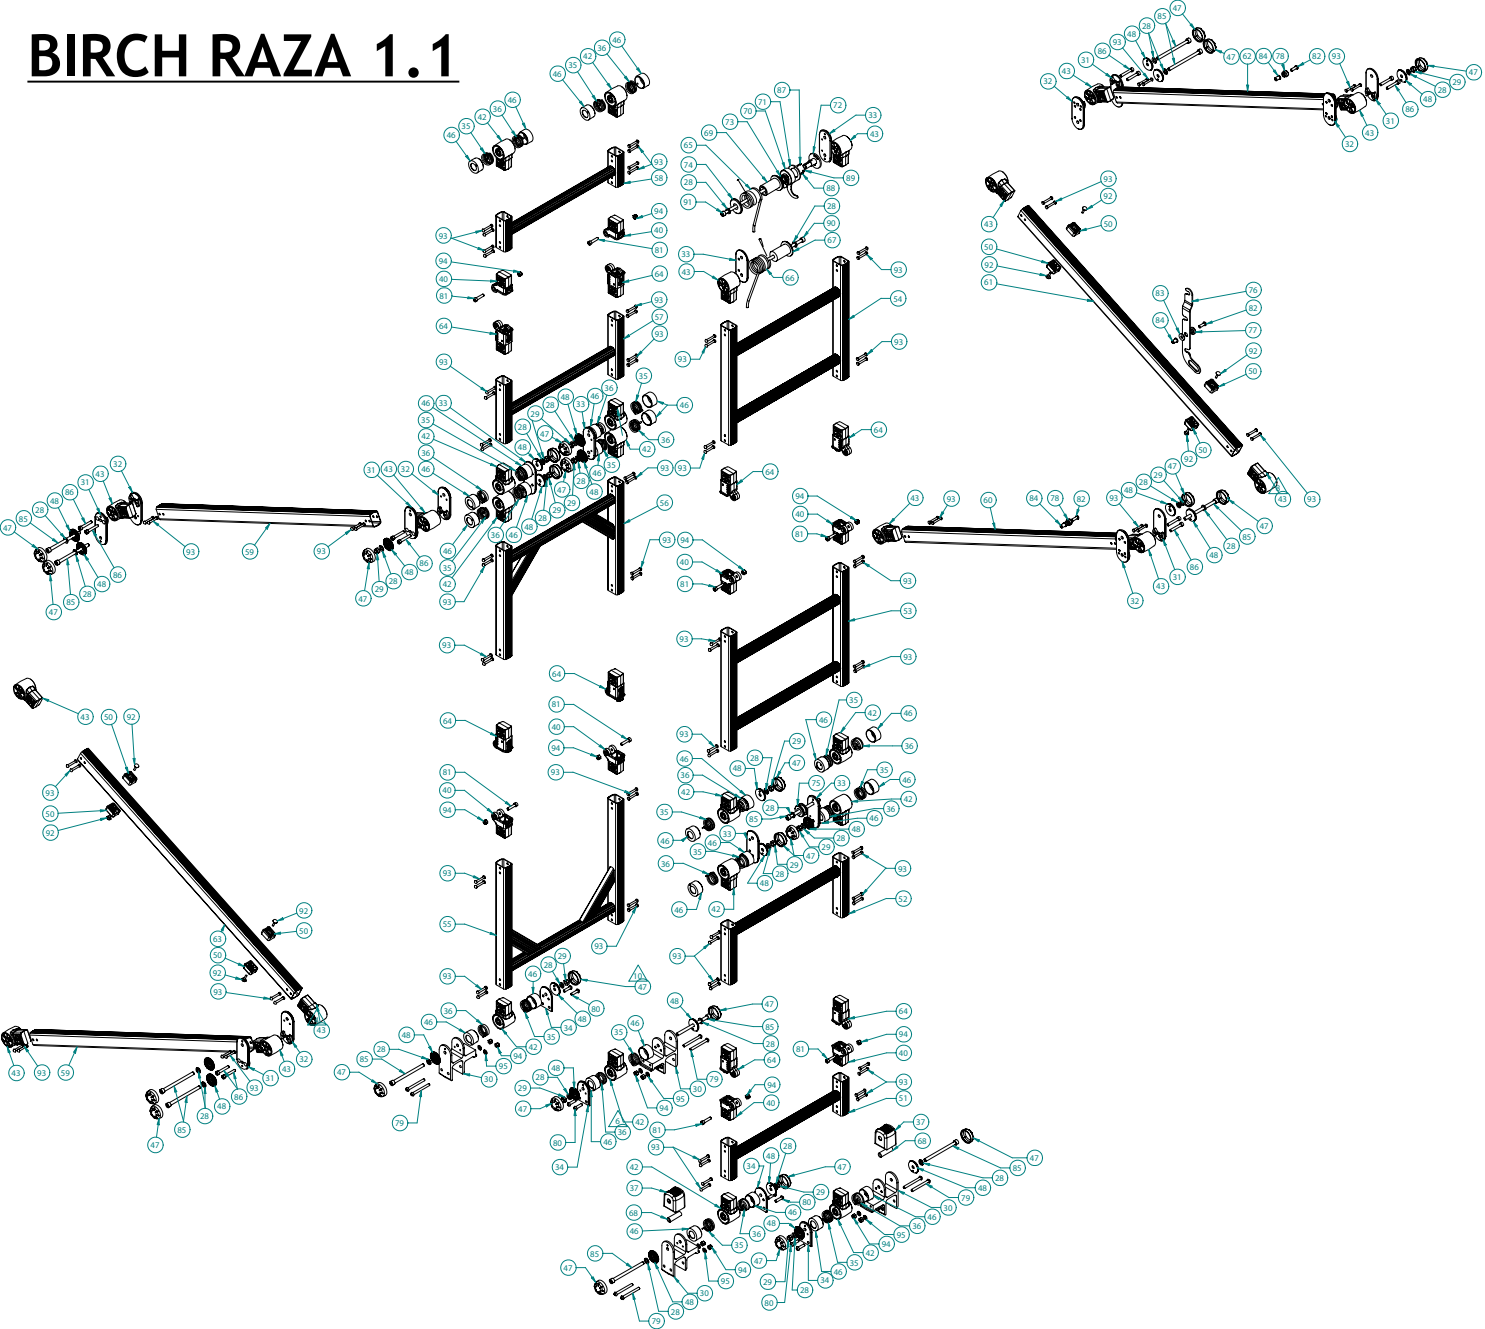

BIRCH RAZA 1.1

DRAWING No:
BIRCH RAZA 1.1

ITEM No:	PART No:	DESCRIPTION
28	V-RAZA-028	M10 Iso Washer BZP
29	V-RAZA-029	M10 Nyloc BZP
30	V-RAZA-030	Base bracket
31	V-RAZA-031	Outer Link Plate
32	V-RAZA-032	Centre Link Plate
33	V-RAZA-033	Inner Link Plate
34	V-RAZA-034	Half Link Plate
35	V-RAZA-035	Spring Joint Spring L/H
36	V-RAZA-036	Spring Joint Spring R/H
37	V-RAZA-037	Bump Stop
40	V-RAZA-040	Elbow Hinge Lower
42	V-RAZA-042	Sprung Hinge Joint
43	V-RAZA-043	Hinge Joint
46	V-RAZA-046	Spring Cup
47	V-RAZA-047	Cover Cap
48	V-RAZA-048	Cover Cap Inner
50	V-RAZA-050	Diagonal Tube Spacer
51	V-RAZA-051	Vertical Frame 1
52	V-RAZA-052	Vertical Frame 2
53	V-RAZA-053	Vertical Frame 3
54	V-RAZA-054	Vertical Frame 4
55	V-RAZA-055	Vertical Frame 5
56	V-RAZA-056	Vertical Frame 6
57	V-RAZA-057	Vertical Frame 7
58	V-RAZA-058	Vertical Frame 8
59	V-RAZA-059	Diagonal Strut 1
60	V-RAZA-060	Diagonal Strut 2
61	V-RAZA-061	Diagonal Strut 3
62	V-RAZA-062	Diagonal Strut 4
63	V-RAZA-063	Diagonal Strut 5
64	V-RAZA-064	Elbow Hinge Upper Sub Assembly
-	V-RAZA-064A	Complete Elbow Hinge Assembly
65	V-RAZA-065	Main Torsion Spring R/H
66	V-RAZA-066	Main Torsion Spring L/H
67	V-RAZA-067	Main Spring Bush 1
68	V-RAZA-068	Bump Stop Steel Bush
69	V-RAZA-069	Main Spring Bush 2
70	V-RAZA-070	Tilt Latch Pivot
71	V-RAZA-071	Tilt Latch
72	V-RAZA-072	Tilt Latch Index Bush
73	V-RAZA-073	Tilt Latch Torsion Spring
74	V-RAZA-074	Main Spring Bush 2 Cap
75	V-RAZA-075	Tilt Latch Nylon Clip Bush
76	V-RAZA-076	Main Locking Catch
77	V-RAZA-077	Main Locking Catch Pivot Bush
78	V-RAZA-078	Main Locking Catch Bush
79	V-RAZA-079	M8x80 Button Socket Head BZP
80	V-RAZA-080	M8x30 Button Socket Head BZP
81	V-RAZA-081	M8x35 Cap Head BZP
82	V-RAZA-082	M8x25 Button Socket Head BZP
83	V-RAZA-083	M8x25mm Diameter Nylon Washer
84	V-RAZA-084	M8 Rivet Nut BZP
85	V-RAZA-085	M10x150 Cap Head BZP
86	V-RAZA-086	M8x50 Cap Head BZP
87	V-RAZA-087	M3x12 Cap Head BZP
88	V-RAZA-088	M3x12 Countersunk Socket BZP
89	V-RAZA-089	M3x8 Countersunk Socket BZP
90	V-RAZA-090	M10x200 Cap Head BZP
91	V-RAZA-091	M10x230 Cap Head BZP
92	V-RAZA-092	M5x25 Large Flange Pop Rivet ST/ST
93	V-RAZA-093	Solid Rivet 1/4" 6.35 x 45
94	V-RAZA-094	M8 Nyloc BZP
95	V-RAZA-095	M8 Iso Washer BZP