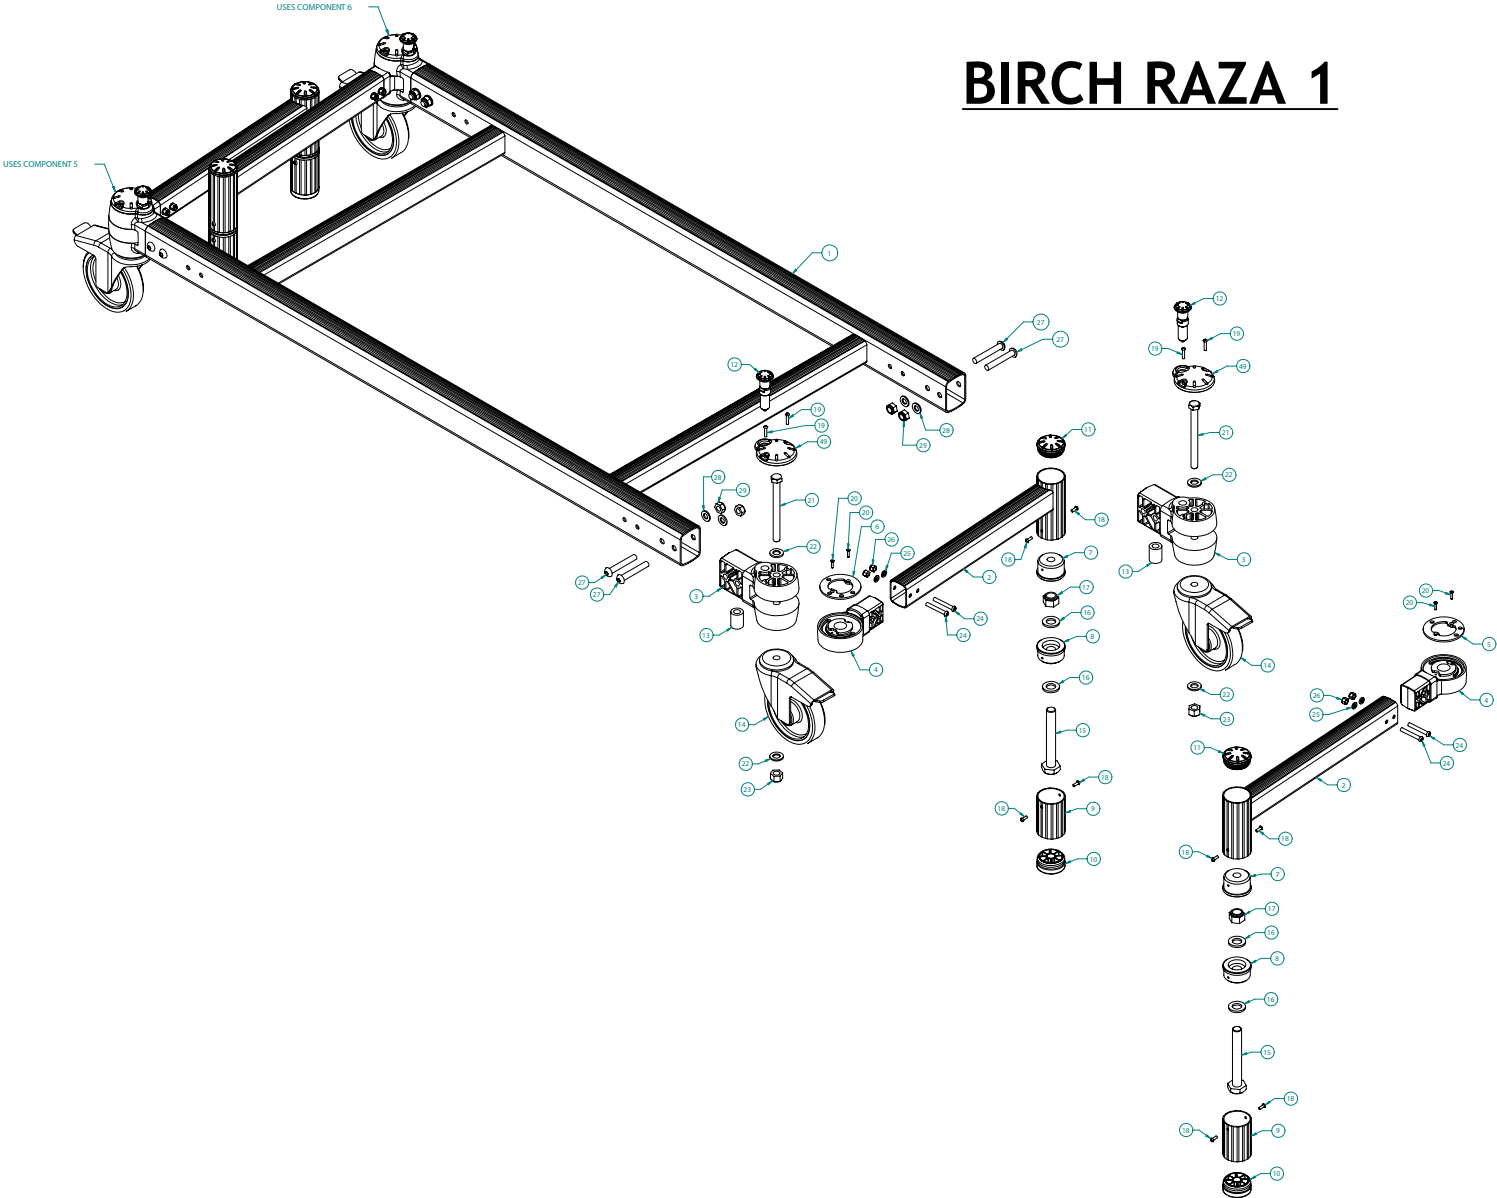

BIRCH RAZA 1

DRAWING No:
BIRCH RAZA 1

ITEM No:	PART No:	DESCRIPTION
1	V-RAZA-001	Base frame
-	V-RAZA-002A	Outrigger for Raza Deck L/H
-	V-RAZA-002B	Outrigger for Raza Deck R/H
-	V-RAZA-002C	Set of 4 Outriggers for Raza Deck
3	V-RAZA-003	Frame Castor Bracket to Outrigger
4	V-RAZA-004	Outrigger Swivel Bracket
5	V-RAZA-005	Outrigger Swivel Plate L/H
6	V-RAZA-006	Outrigger Swivel Plate R/H
7	V-RAZA-007	Outrigger Threaded Bush
8	V-RAZA-008	Outrigger Bolt Plug
9	V-RAZA-009	Outrigger Adjustment Tube
10	V-RAZA-010	Outrigger Foot
11	V-RAZA-011	Outrigger Top Bung
12	V-RAZA-012	Plunger Sub Assembly
13	V-RAZA-013	Outrigger Bearing Bush
14	V-RAZA-014	Castor Assembly
15	V-RAZA-015	M16x120 Hex Head BZP
16	V-RAZA-016	M16 Iso Washer BZP
17	V-RAZA-017	M16 Nyloc BZP
18	V-RAZA-018	M4x12 Button Socket BZP
19	V-RAZA-019	M4x20 Button Socket Head BZP
20	V-RAZA-020	M3x15 Countersunk Socket Head BZP
21	V-RAZA-021	M12x130 Hex Head BZP
22	V-RAZA-022	M12 Iso Washer BZP
23	V-RAZA-023	M12 Nyloc BZP
24	V-RAZA-024	M6x50 Button Socket Head BZP
25	V-RAZA-025	M6 Iso Washer BZP
26	V-RAZA-026	M6 Nyloc BZP
27	V-RAZA-027	M10x70 Button Socket Head BZP
28	V-RAZA-028	M10 Iso Washer BZP
29	V-RAZA-029	M10 Nyloc BZP
49	V-RAZA-049	Frame Castor Cover Cap